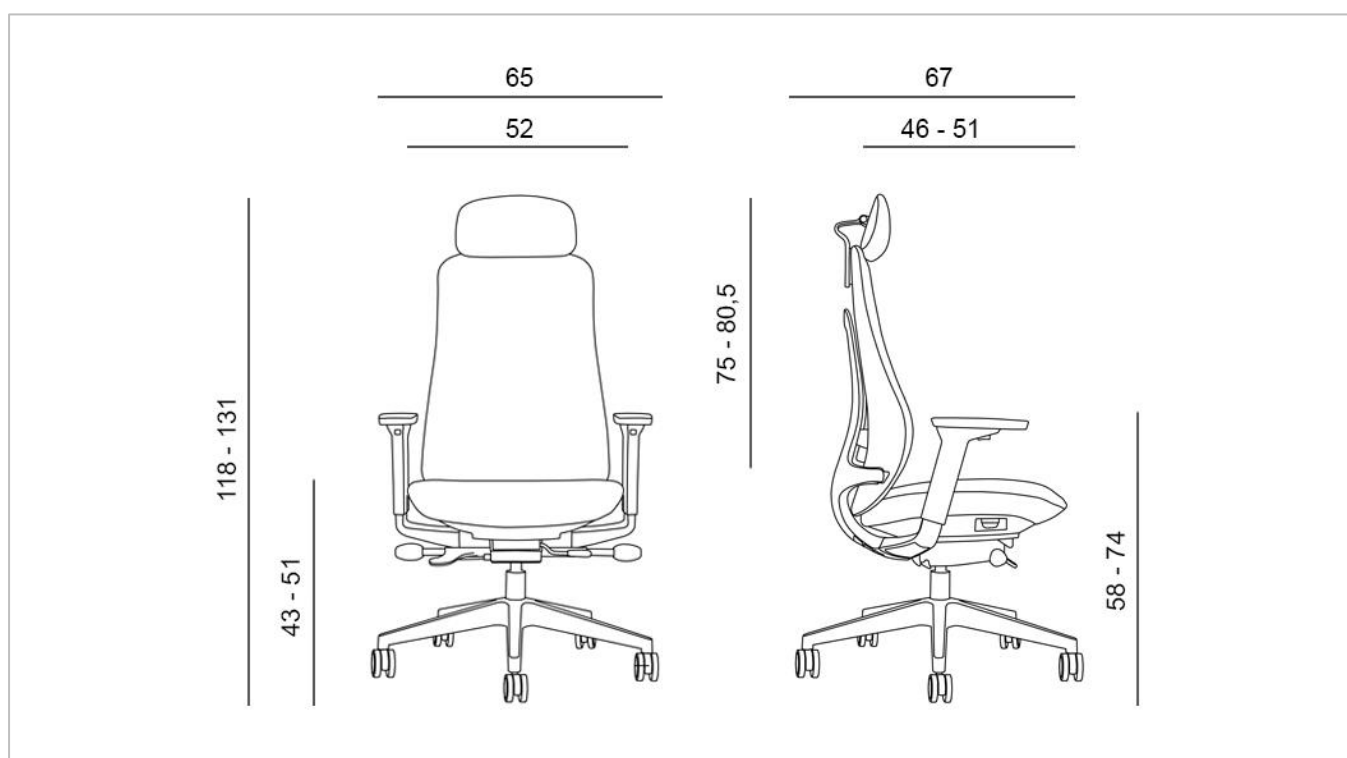

## Popis produktu / Product description

- celočalouněná kancelářská židle s podhlavníkem a područkami
- synchronní mechanismus s možností plynulé proměny úhlu sedáku a opěráku, možnost aretace v 5 pozicích, automatické nastavení tuhosti mechanismu podle tělesné hmotnosti uživatele s 4 stupni nastavení intenzity
- ergonomicky umístěné ovládací páky
- flexibilní dopředný náklon sedáku a opěráku 0-5° s aretací v základní vodorovné poloze
- mechanismus pro nastavení hloubky sedáku 0-40 mm
- podhlavník s nastavením úhlu a výšky
- výškově nastavitelná bederní opora
- 3D výškově nastavitelné područky s měkkou dotykovou plochou, naklápějící se s opěradlem
- kolečka s průměrem 60 mm s nižším valivým odporem, pro všechny typy podlah
- barva potahu: černá
- nosnost: 130 kg
- záruka: 60 měsíců

- fully upholstered office chair with headrest and armrests
- synchronous mechanism with smooth changing of the seat, backrest angles, 4 locking, automatic resistance adjustment according to the user's body weight, with 4 levels of intensity
- ergonomically positioned control levers
- flexible forward tilt of the seat and backrest 0-5° with locking in the basic horizontal position
- height and angle adjustable headrest
- height-adjustable lumbar support
- 3D height adjustable armrests with soft touch surface, reclining with backrest
- slider mechanism for adjusting the depth of the seat 0-40 mm
- wheels  $\varnothing 60$  mm with lower rolling resistance, for all types of floors
- fabric color: black
- load capacity 130 kg
- 60-month warranty