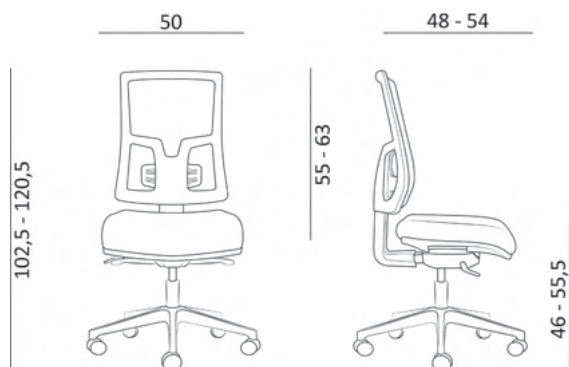

NEW PURE

NEW PURE

- síťovaný opěrák s nastavitelnou bederní opěrkou, čalouněný sedák
- volitelná výškově a úhlově nastavitelná opěrka hlavy
- výškově nastavitelný opěrák mechanismem up-down
- synchronní mechanismus (SYN-SL) se čtyřnásobnou aretací, automatickým nastavením síly protiváhy a nastavením hloubky sedáku
- černá nylonová nebo aluminiová báze (leštěná nebo černě lakovaná RAL 9005)
- volitelné područky
- mesh backrest with adjustable lumbar support, upholstered seat
- optional height and angle adjustable headrest
- height-adjustable backrest with an up-down mechanism
- synchronous mechanism (SYN-SL), 4 locking positions, automatic counterweight balance, adjustable seat depth
- black nylon or aluminum base (polished or painted black RAL 9005)
- optional armrests

BÁZE
BASE

NYLON

ALU ČERNÁ

ALU LEŠTĚNÁ

MECHANISMUS
MECHANISM

SYN-SL

PODRUČKY
ARMRESTS

AR08