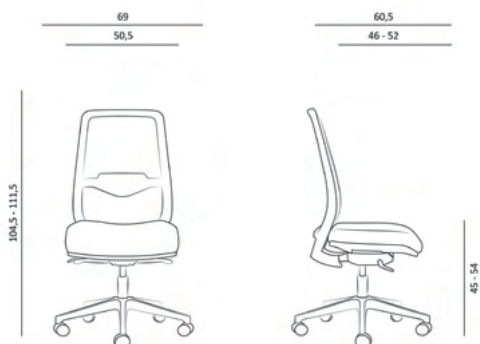

# TULLIO

- síťovaný opěrák s nastavitelnou bederní výztuhou
- 1-pákový samonastavitelný synchronní mechanismus, uzamykatelný ve 4 polohách, s bezpečnostní funkcí zamezení návratu opěradla (SYN K)
- volitelná verze s posuvným sedadlem (SYN SL)
- volitelná výškově a úhlově nastavitelná opěrka hlavy
- nylonová nebo hliníková báze (leštěná nebo černě lakovaná RAL 9005)
- volitelné područky
- mesh backrest with adjustable lumbar support
- 1-lever self-weight-adjusting synchronous mechanism, lockable in 4 positions, with a backrest return prevention safety function (SYN K)
- optional version with sliding seat (SYN SL)
- optional height and angle adjustable headrest
- nylon or aluminium base (polished or black lacquered RAL 9005)
- optional armrests