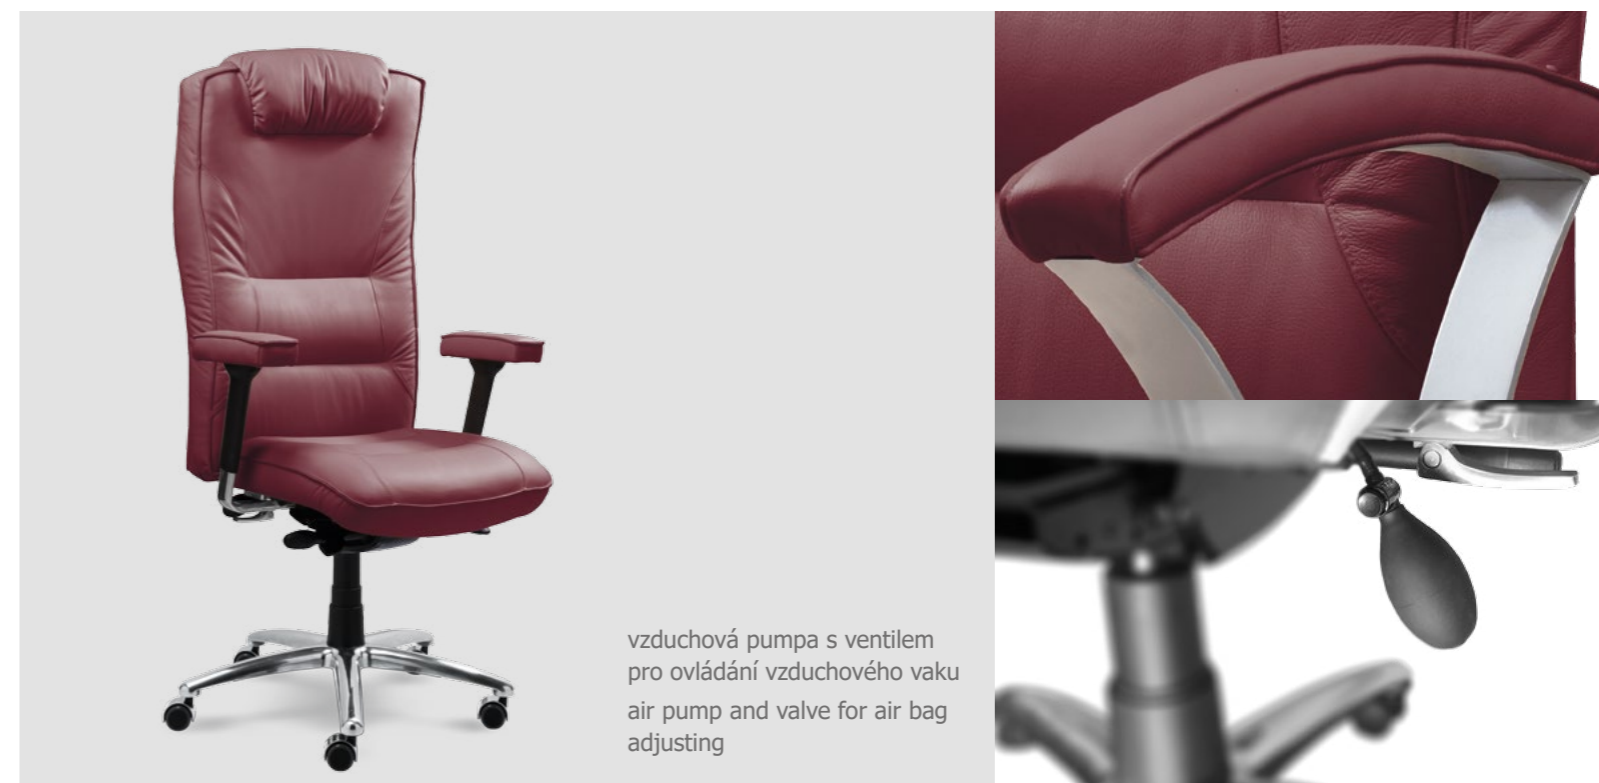

## ERGO LINE

Manažerské křeslo 2488 je reprezentativní a velmi pohodlné. Záměrně vysoké a pohodlné čalounění s nastavitelným vzduchovým vakem v bederní části zajišťuje maximální pohodlí i při dlouhodobém sezení.

boční nastavení tuhosti houpání  
side adjust of rocking press

synchronní zátěžová mechanika  
synchronized strong mechanism

nastavení hloubky sezení  
seat depth adjustable

2488 P A, 81 180

2488 P A, 81 021