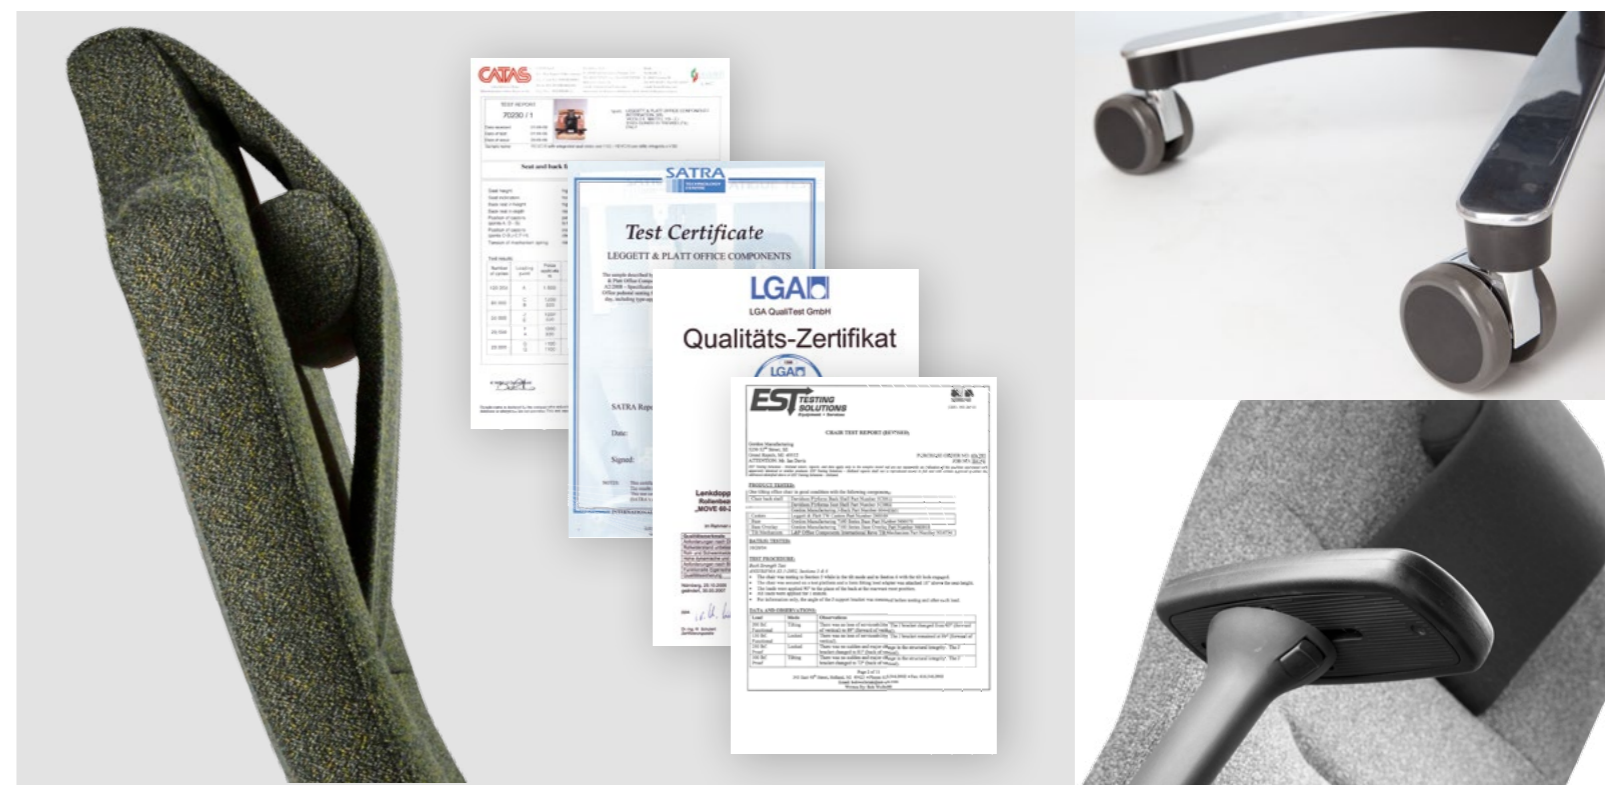

myCRONOS

Vysoce nadstandardní křeslo pro dispečerská pracoviště a další NON-STOP provoz. Robustní konstrukce, jednotlivé komponenty testovány na vysokou zátěž.

High-standard armchair for controllers workplaces and other NON-STOP operations. Robust construction, individual components tested for high load.

WARRANTY
3-5 YRS

nastavitelná opěrka hlavy
adjustable headrest

pevné nebo nastavitelné područky
fixed or adjustable arms

boční nastavení tuhosti houpání
side adjust of rocking press

synchronní zátěžová mechanika
synchronized strong mechanism

nastavení hloubky sezení
seat depth adjustable

kříž pro extrémní zatížení
extrem loading base

kolečka pro extrémní zatížení
a všechny povrchy
extrem loading castors for any floor