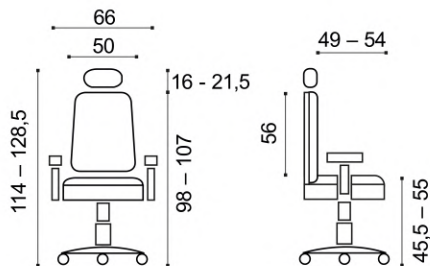

provedení bez podhlavníku

120 kg
nosnost židle

3 roky
záruka

barevné varianty
černá, šedá, zelená, červená

výškově nastavitelné
područky

nastavení
hloubky
a výšky
sedáku

synchronní
mechanismus s
automatickým
nastavením
protiváhy