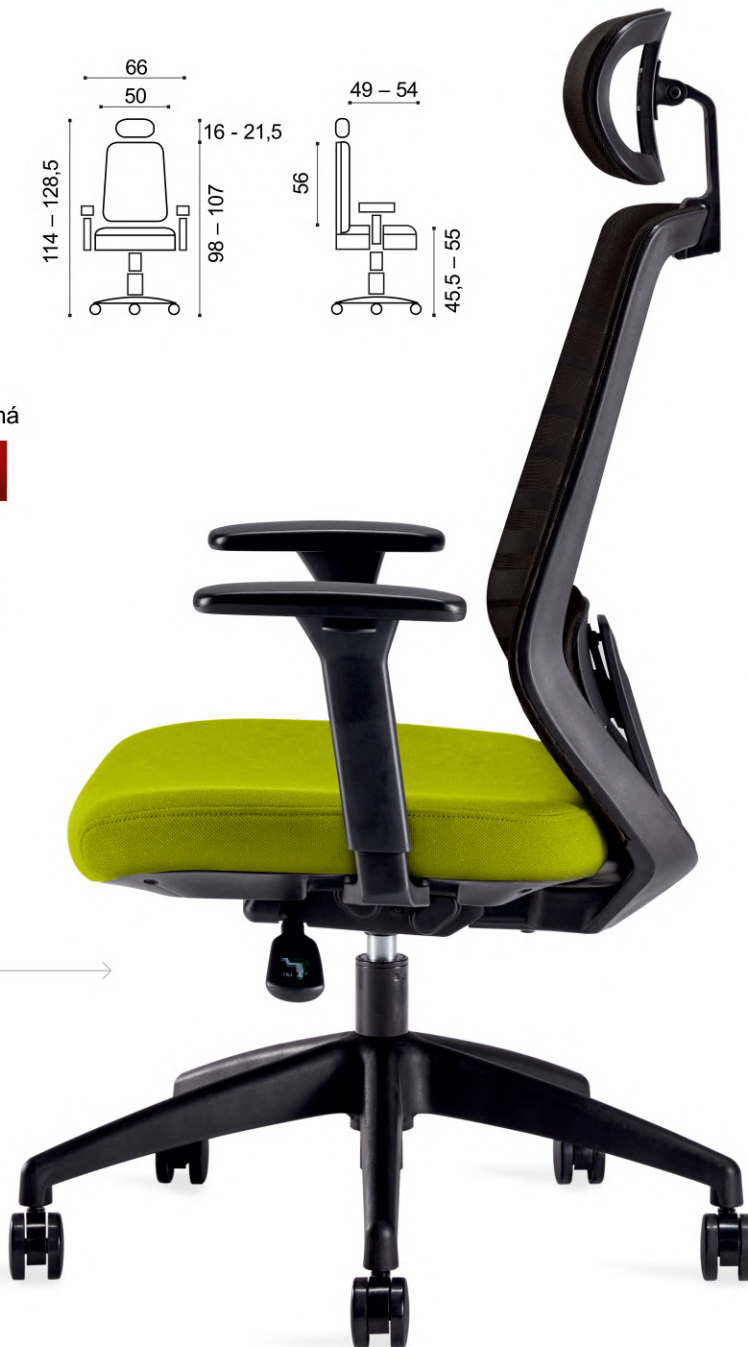

Setulo

KUMA

KUMA

DESIGN POHODLÍ

Kancelářská židle s prodyšným opěrákem potaženým síťovinou a nastavitelnou bederní opěrkou. Nabízí kvalitní a pohodlné sezení u vašeho počítače.

provedení s nastavitelným podhlavníkem

provedení bez podhlavníku

120 kg
nosnost židle

3 roky
záruka

barevné varianty
černá, šedá, zelená, červená

výškově nastavitelné
područky

nastavení
hloubky
a výšky
sedáku

synchronní
mechanismus s
automatickým
nastavením
protiváhy

nastavitelná
hlavová
opěrka

výškové nastavení
bederní opěrky

| Setulo

www.sadaj.cz

www.sadaj.sk