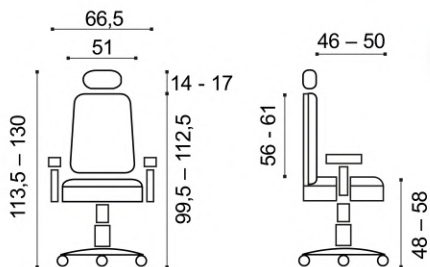

nastavitelná hlavová
opěrka

120 kg
nosnost židle

3 roky
záruka

barevné varianty
černá

nastavitelné područky
(hloubka, úhel, výška, šířka)

nastavení
hloubky
a výšky
sedáku

synchronní mechanismus
s nastavením protiváhy

výškové nastavitelný
opěrák