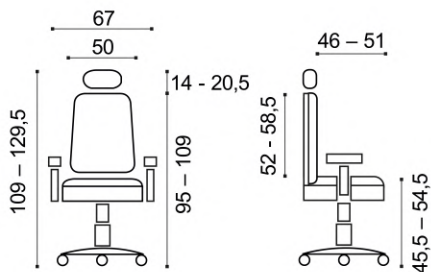

120 kg
nosnost židle

3 roky
záruka

barevné varianty
černá, šedá, modrá

výškově nastavitelné
područky

nastavení
hloubky
a výšky
sedáku

synchronní
mechanismus s
nastavením
protiváhy

nastavitelná hlavová
opěrka