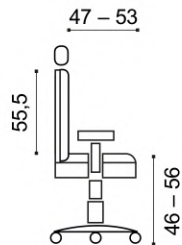

provedení bez podhlavníku

120 kg
nosnost židle

3 roky
záruka

barevné varianty
sedá

nastavitelné područky
(hloubka, úhel, výška)

nastavení
hloubky
a výšky
sedáku

synchronní
mechanismus s
automatickým
nastavením
protiváhy