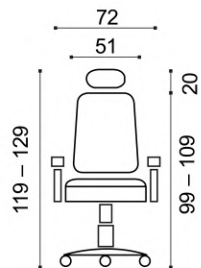

provedení bez podhlavníku

120 kg
nosnost židle

3 roky
záruka

barevné varianty
sedá

nastavitelné područky
(hloubka, úhel, výška)

nastavení
hloubky
a výšky
sedáku

synchronní
mechanismus s
automatickým
nastavením
protiváhy